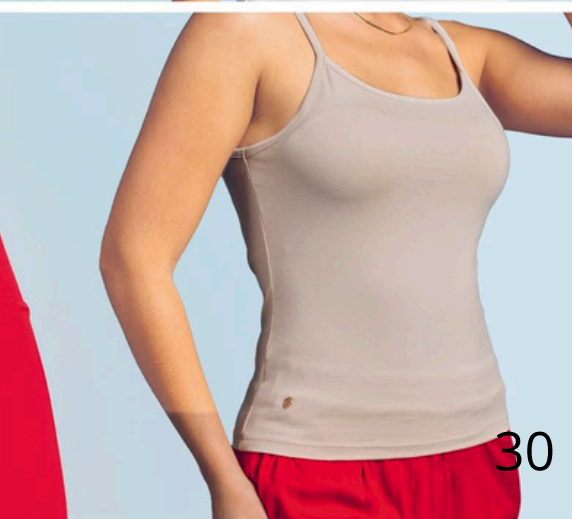

S 9143S
M 9143M
L 9143L
XL 9143XL

S/ 39.90

NUEVO

CAMISETA BÁSICA

Manga^{3/4}
s/ 39.90

SILUETA SEMI
AJUSTADA, ELABORADO
EN ALGODÓN LICRADO

NEGRO
S 4008S
M 4008M
L 4008L
XL 4008XL

VERDE M.
S 5268S
M 5268M
L 5268L
XL 5268XL