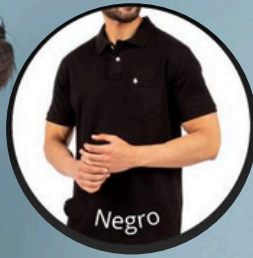

100% Algodón

POLO BOX Vice

SILUETA SUELTA ELABORADO EN
ALGODÓN PREMIUM JERSEY

CELESTE	AZUL
S 79311S	S 79312S
M 79311M	M 79312M
L 79311L	L 79312L
XL 79311XL	XL 79312XL

NEGRO	MELANGE
S 79313S	S/7012S
M 79313M	M/7012M
L 79313L	L/7012L
XL 79313XL	XL/7012XL

POR SÓLO

s/79.90

SHORT Sergio

SILUETA SUELTA ELABORADO EN
ALGODÓN FRENCH TERRY CON
BOLSILLOS

AZUL
S 79314S
M 79314M
L 79314L
XL 79314XL

POR SÓLO

s/59.90