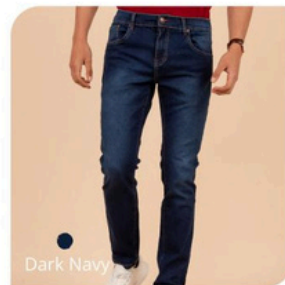

CELESTE

30/ 788930
32/ 788932
34/ 788934
36/ 788936

SILUETA SEMISUELTA, EN JEAN
ALGODÓN.

AZUL NAVY

30 7931030 | 32 7931032
34 7931034 | 36 7931036

NEGRO

30/ 701130
32/ 701132
34/ 701134
36/ 701136

Silueta slim fit