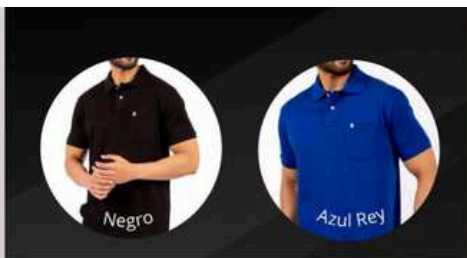

**VERDE BOTELLA**  
S/ 9208S  
M/ 9208M  
L/ 9208L  
XL/ 9208XL

100% Algodón

**SILUETA SUELTA  
CUELLO CAMISERO. ELABORADO  
EN ALGODÓN PREMIUM PIQUE**

**POR SÓLO**

**S/79.90**

PRECIO REGULAR

**S/89.90**

Rojo

Negro

**POLO BOX  
VICE**

**POR SÓLO**

**S/79.90**

PRECIO REGULAR

**~~S/89.90~~**

100% Algodón

**SILUETA SUELTA  
CUELLO CAMISERO. ELABORADO  
EN ALGODÓN PREMIUM JERSEY**