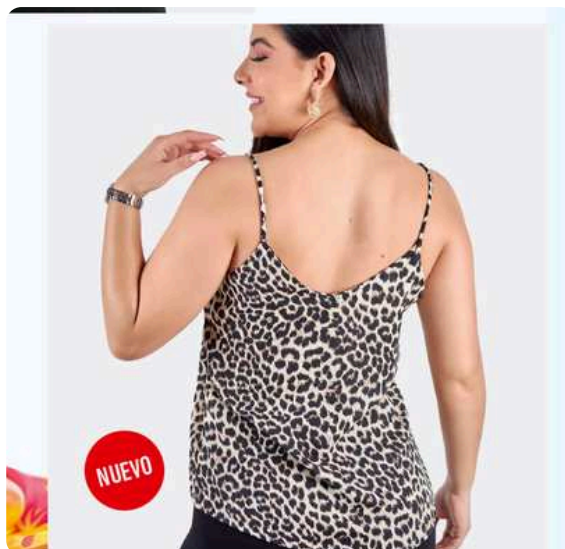

OFERTÓN DE PRENDAS

ELIGE TU FAVORITA A S/ 39.90

Blusa MILA

SILUETA SEMI AJUSTADA. TEJIDO PLANO

VERDE
S 4228S
M 4228M
L 4228L
XL 4228XL

S/ ~~79.90~~

Blusa FABI

SILUETA SEMI-SUELTA, ELABORADO EN GASA. STANDARD

1003ST

S/ ~~69.90~~³⁴