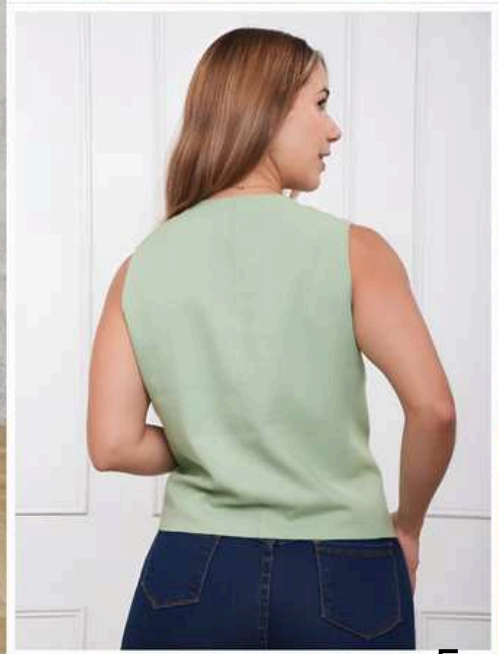

NUEVO CHALECO
Greta

SILUETA SEMI AJUSTADA,
ELABORADO EN LINO.

POR SÓLO
S/79.90
PRECIO REGULAR
~~S/89.90~~

VERDE MANZANA
S 1136S
M 1136M
L 1136L
XL 1136XL