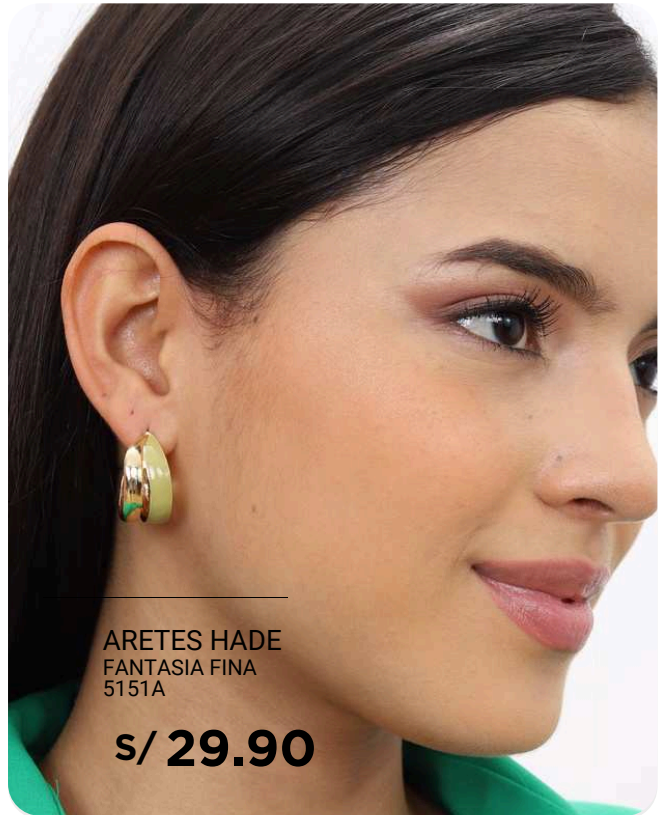

ARETES HADE
FANTASIA FINA
5151A

s/29.90