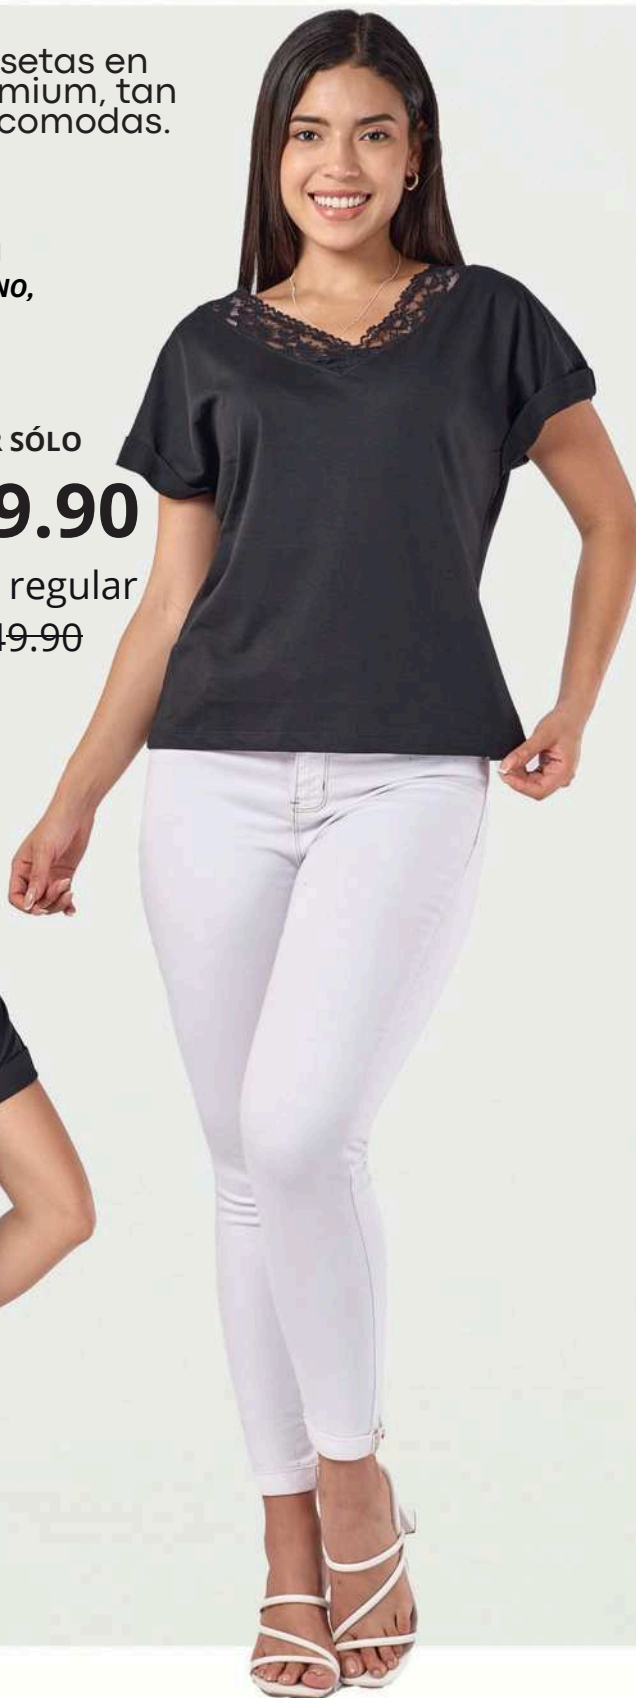

**VINO**  
S 3548S  
M 3548M  
L 3548L  
XL 3548XL

**NEGRO**  
S 3547S  
M 3547M  
L 3547L  
XL 3547XL

POR SÓLO

**S/ 39.90**

Precio regular

~~s/.49.90~~