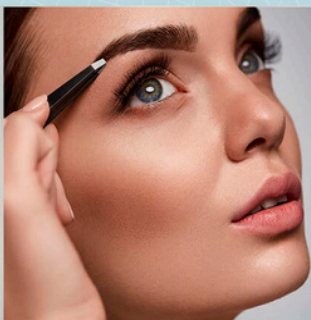

PINZA BRILLA

En acero inoxidable.

Variado 8036ST

s/9.90

CEPILLO DE CABELLO

En acero inoxidable.

Variado 8037ST

s/29.90