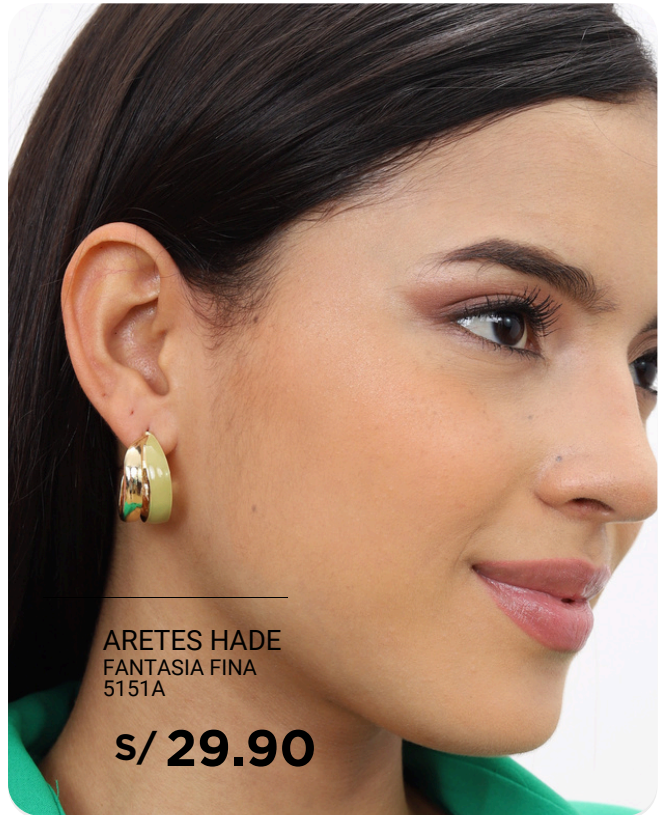

ARETES HADE
FANTASIA FINA
5151A

s/29.90